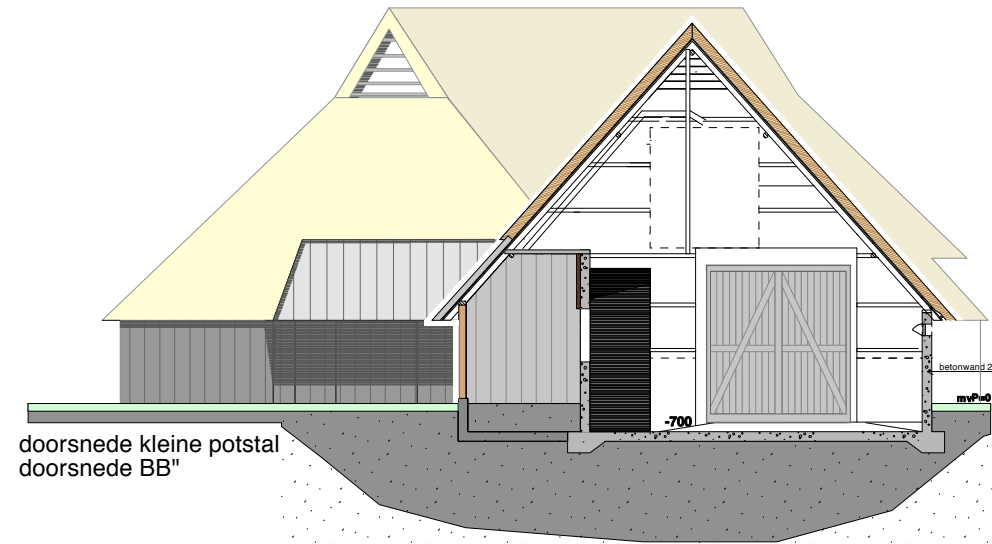

gevel A

gevel B

gevel C

gevel D

gevels
schaal 1 : 200

pag. 6

doorsnede kleine potstal
doorsnede AA''

doorsnede kleine potstal
doorsnede BB''

doorsnede grote potstal
doorsnede DD''

doorsnede grote potstal
doorsnede CC''

doorsnedes
schaal 1 : 200

pag. 7

749 **Holtinger Schaapskudde**
nieuwbouw schaapskooi

VOORLOPIG ONTWERP
18 februari 2008

BNA architectenburo **van ruth bv**
drift 22
postbus 24 - 7990 AA dringeloo