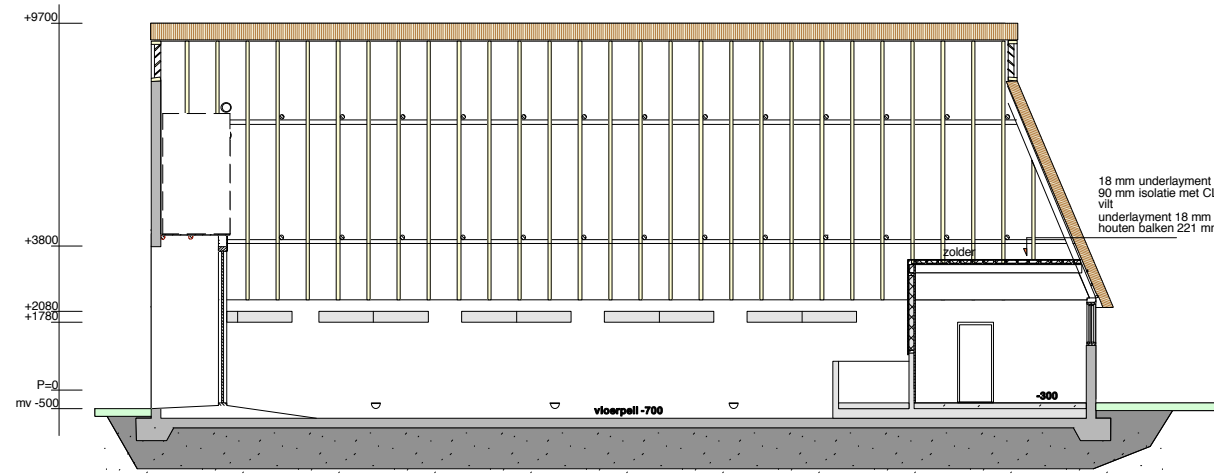

gevel A

gevel B

gevel C

gevel D

gevels
schaal 1 : 200

pag. 6

doorsnede kleine potstal
doorsnede AA''

doorsnede kleine potstal
doorsnede BB''

doorsnede grote potstal
doorsnede DD''

doorsnede grote potstal
doorsnede CC''

doorsnedes
schaal 1 : 200

pag. 7

749 **Holtinger Schaapskudde**
nieuwbouw schaapskooi

VOORLOPIG ONTWERP
18 februari 2008

BNA architectenburo **van ruth bv**
drift 22
postbus 24 - 7990 AA dringeloo