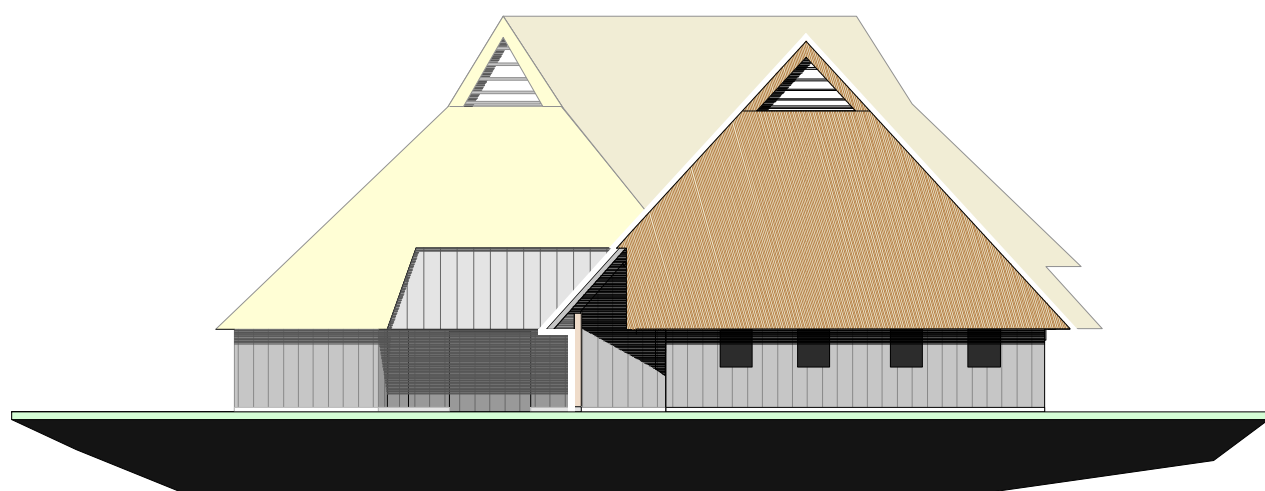

gevel A

gevel B

gevel C

gevel D

gevels
schaal 1 : 200

pag. 6

doorsnede kleine potstal
doorsnede AA''

doorsnede kleine potstal
doorsnede BB''

doorsnede grote potstal
doorsnede DD''

doorsnede grote potstal
doorsnede CC''

doorsnedes
schaal 1 : 200

pag. 7

749 **Holtinger Schaapskudde**
nieuwbouw schaapskooi

VOORLOPIG ONTWERP
18 februari 2008

BNA architectenburo **van ruth bv**
drift 22
postbus 24 - 7990 AA dringeloo