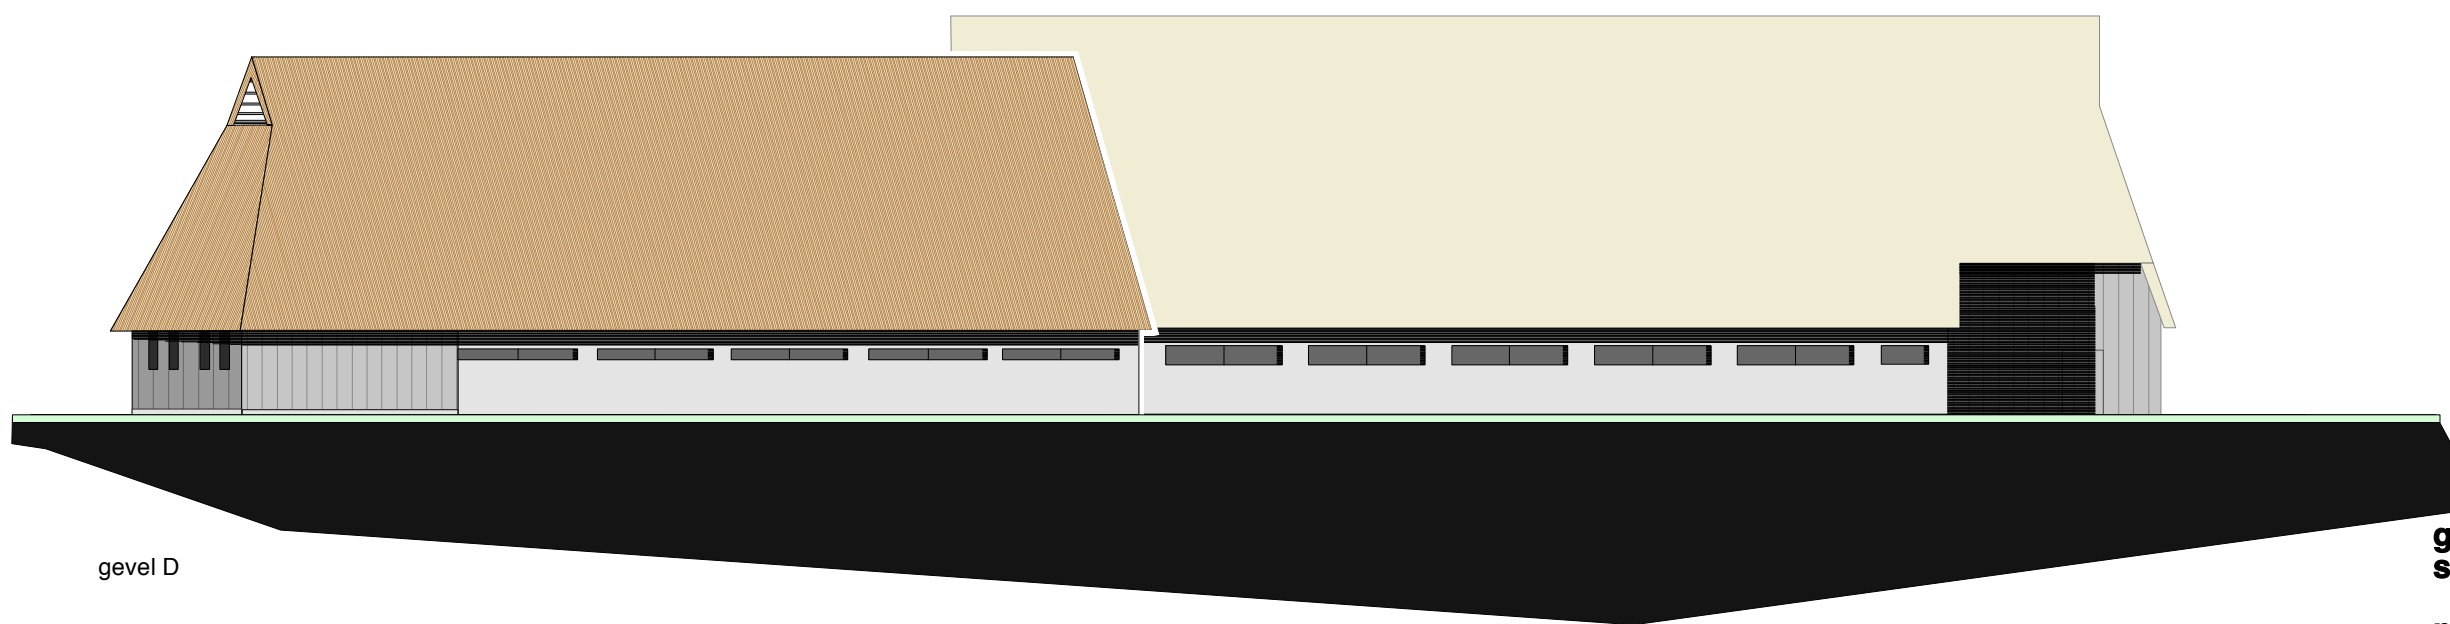

gevel A

gevel B

gevel C

gevel D

gevels
schaal 1 : 200

pag. 6

doorsnede kleine potstal
doorsnede AA''

doorsnede kleine potstal
doorsnede BB''

doorsnede grote potstal
doorsnede DD''

doorsnede grote potstal
doorsnede CC''

doorsnedes
schaal 1 : 200

pag. 7

749 **Holtinger Schaapskudde**
nieuwbouw schaapskooi

VOORLOPIG ONTWERP
18 februari 2008

BNA architectenburo **van ruth bv**
drift 22
postbus 24 - 7990 AA dringeloo