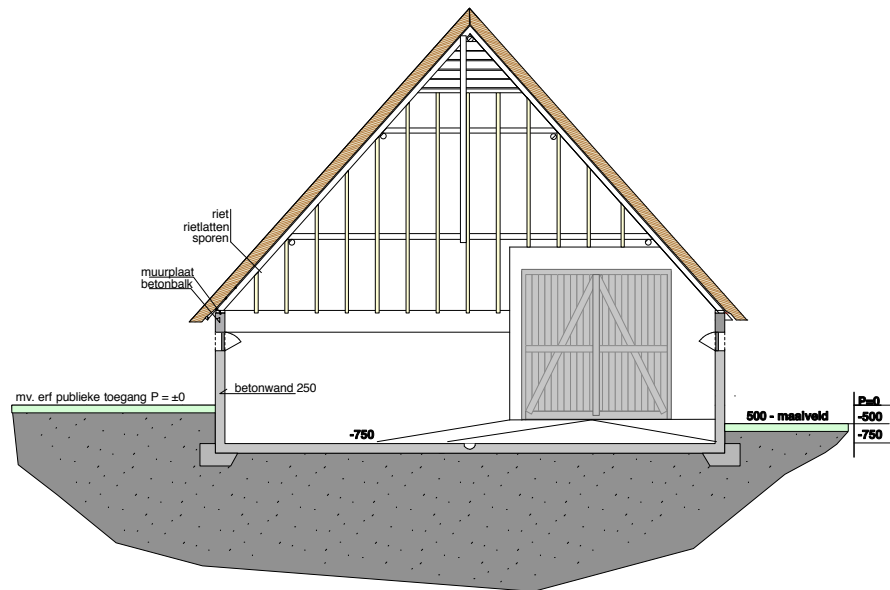

gevel A

gevel B

gevel C

gevel D

gevels
schaal 1 : 200

pag. 6

doorsnede kleine potstal
doorsnede AA''

doorsnede kleine potstal
doorsnede BB''

doorsnede grote potstal
doorsnede DD''

doorsnede grote potstal
doorsnede CC''

doorsnedes
schaal 1 : 200

pag. 7

749 **Holtinger Schaapskudde**
nieuwbouw schaapskooi

VOORLOPIG ONTWERP
18 februari 2008

BNA architectenburo **van ruth bv**
drift 22
postbus 24 - 7990 AA dringeloo