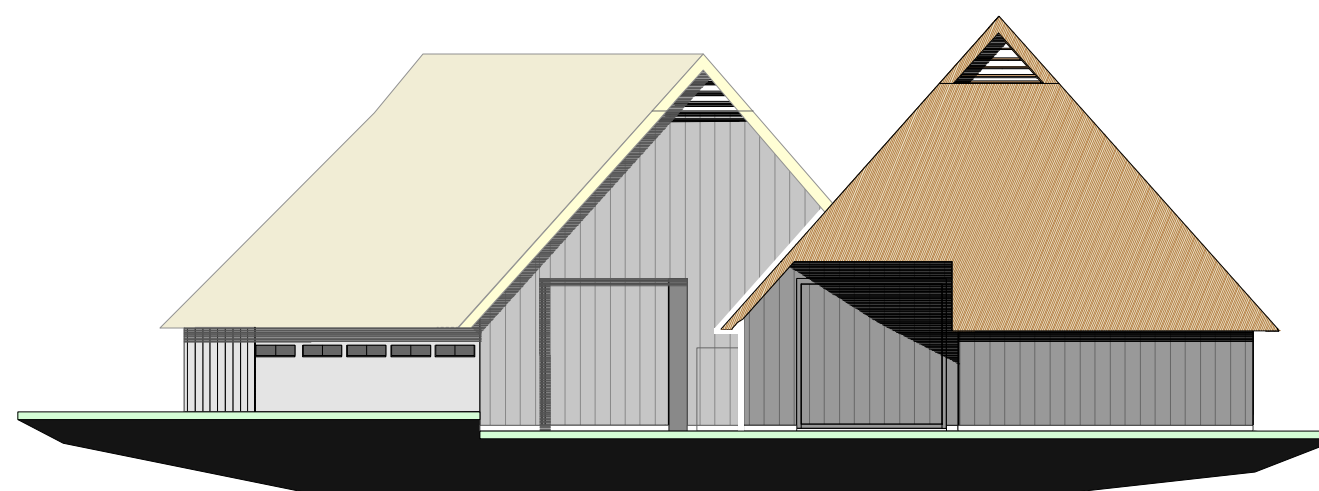

gevel A

gevel B

gevel C

gevel D

gevels
schaal 1 : 200

pag. 6

doorsnede kleine potstal
doorsnede AA''

doorsnede kleine potstal
doorsnede BB''

doorsnede grote potstal
doorsnede DD''

doorsnede grote potstal
doorsnede CC''

doorsnedes
schaal 1 : 200

pag. 7

749 **Holtinger Schaapskudde**
nieuwbouw schaapskooi

VOORLOPIG ONTWERP
18 februari 2008

BNA architectenburo **van ruth bv**
drift 22
postbus 24 - 7990 AA dringeloo