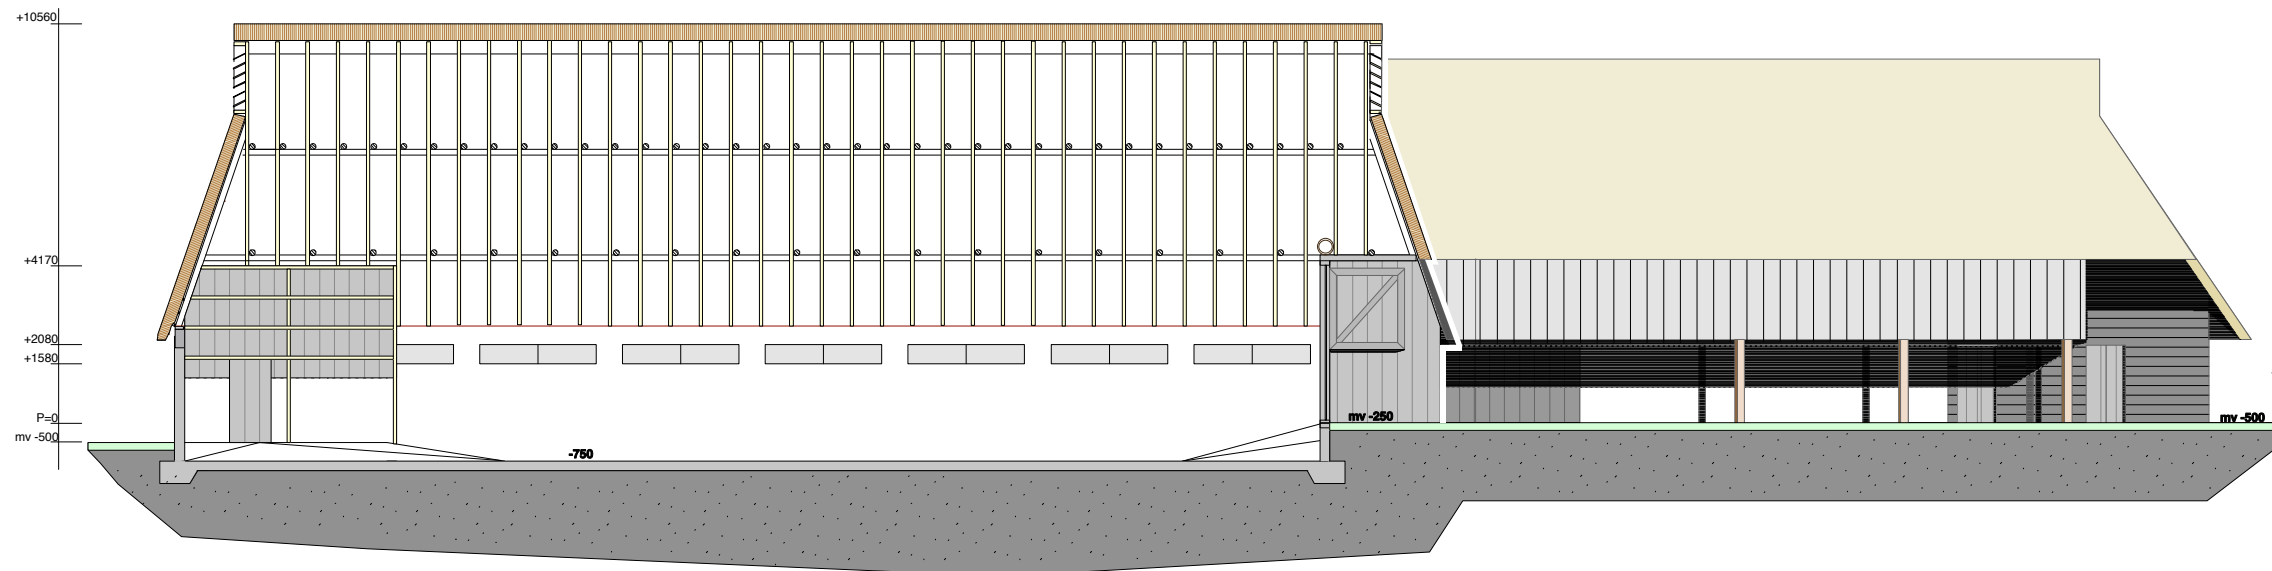

gevel A

gevel B

gevel C

gevel D

gevels
schaal 1 : 200

pag. 6

doorsnede kleine potstal
doorsnede AA''

doorsnede kleine potstal
doorsnede BB''

doorsnede grote potstal
doorsnede DD''

doorsnede grote potstal
doorsnede CC''

doorsnedes
schaal 1 : 200

pag. 7

749 **Holtinger Schaapskudde**
nieuwbouw schaapskooi

VOORLOPIG ONTWERP
18 februari 2008

BNA architectenburo **van ruth bv**
drift 22
postbus 24 - 7990 AA dringeloo