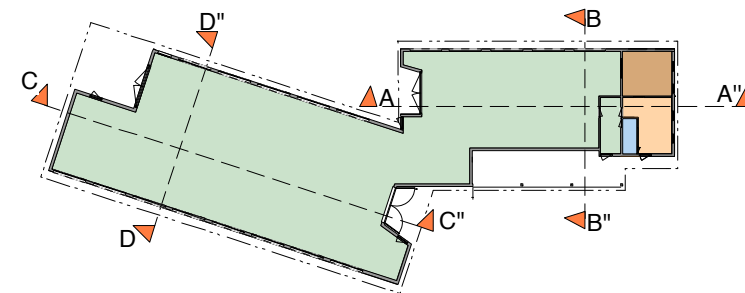

gevel A

gevel B

gevel C

gevel D

gevels
schaal 1 : 200

pag. 6

doorsnede kleine potstal
doorsnede AA''

doorsnede kleine potstal
doorsnede BB''

doorsnede grote potstal
doorsnede DD''

doorsnede grote potstal
doorsnede CC''

doorsnedes
schaal 1 : 200

pag. 7

749 **Holtinger Schaapskudde**
nieuwbouw schaapskooi

VOORLOPIG ONTWERP
18 februari 2008

BNA architectenburo **van ruth bv**
drift 22
postbus 24 - 7990 AA dringeloo